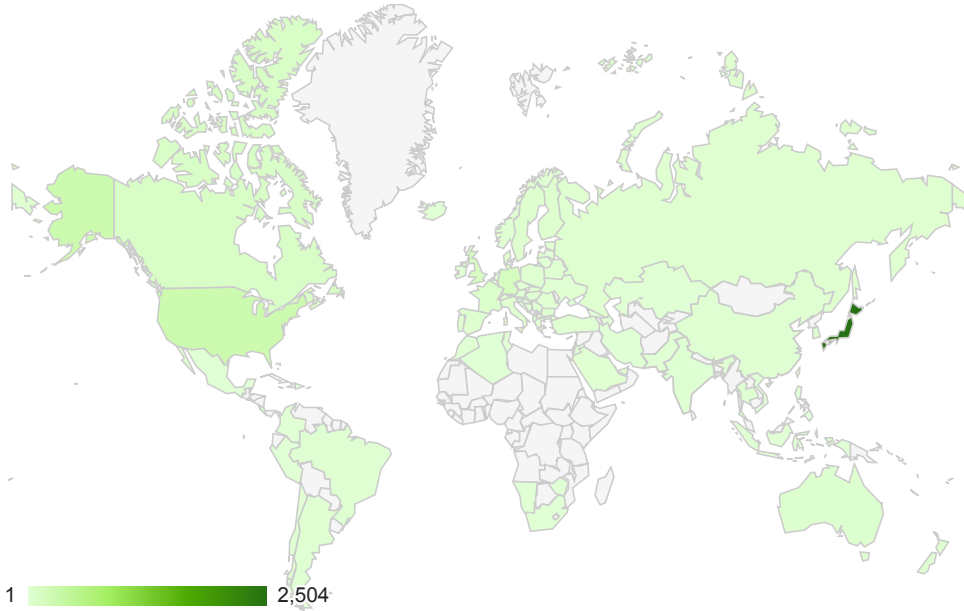

地域

訪問数の割合: 100.00%

地図表示

利用状況

訪問数 <b>3,825</b> 全体に対する割合: 100.00% (3,825)	訪問別ページビュー <b>3.16</b> サイトの平均: 3.16 (0.00%)	訪問時の平均滞在時間 <b>00:02:46</b> サイトの平均: 00:02:46 (0.00%)	新規訪問の割合 <b>73.41%</b> サイトの平均: 73.41% (0.00%)	直帰率 <b>53.23%</b> サイトの平均: 53.23% (0.00%)
--------------------------------------------------	--------------------------------------------------	-----------------------------------------------------------	----------------------------------------------------	------------------------------------------------

国/地域	訪問数	訪問別ページビュー	訪問時の平均滞在時間	新規訪問の割合	直帰率
1. <a href="#">Japan</a>	<b>2,504</b>	3.52	00:03:28	64.06%	58.71%
2. <a href="#">United States</a>	<b>277</b>	2.43	00:01:20	88.09%	44.40%
3. <a href="#">United Kingdom</a>	<b>144</b>	2.16	00:00:59	95.83%	43.06%
4. <a href="#">Germany</a>	<b>134</b>	2.44	00:01:15	90.30%	43.28%
5. <a href="#">Canada</a>	<b>102</b>	2.33	00:00:58	87.25%	44.12%
6. <a href="#">France</a>	<b>53</b>	2.85	00:01:31	94.34%	32.08%
7. <a href="#">Australia</a>	<b>44</b>	2.30	00:00:31	93.18%	40.91%
8. <a href="#">South Korea</a>	<b>38</b>	2.74	00:02:15	89.47%	73.68%
9. <a href="#">Netherlands</a>	<b>32</b>	2.38	00:00:50	93.75%	34.38%
10. <a href="#">Sweden</a>	<b>32</b>	2.66	00:00:38	90.62%	31.25%